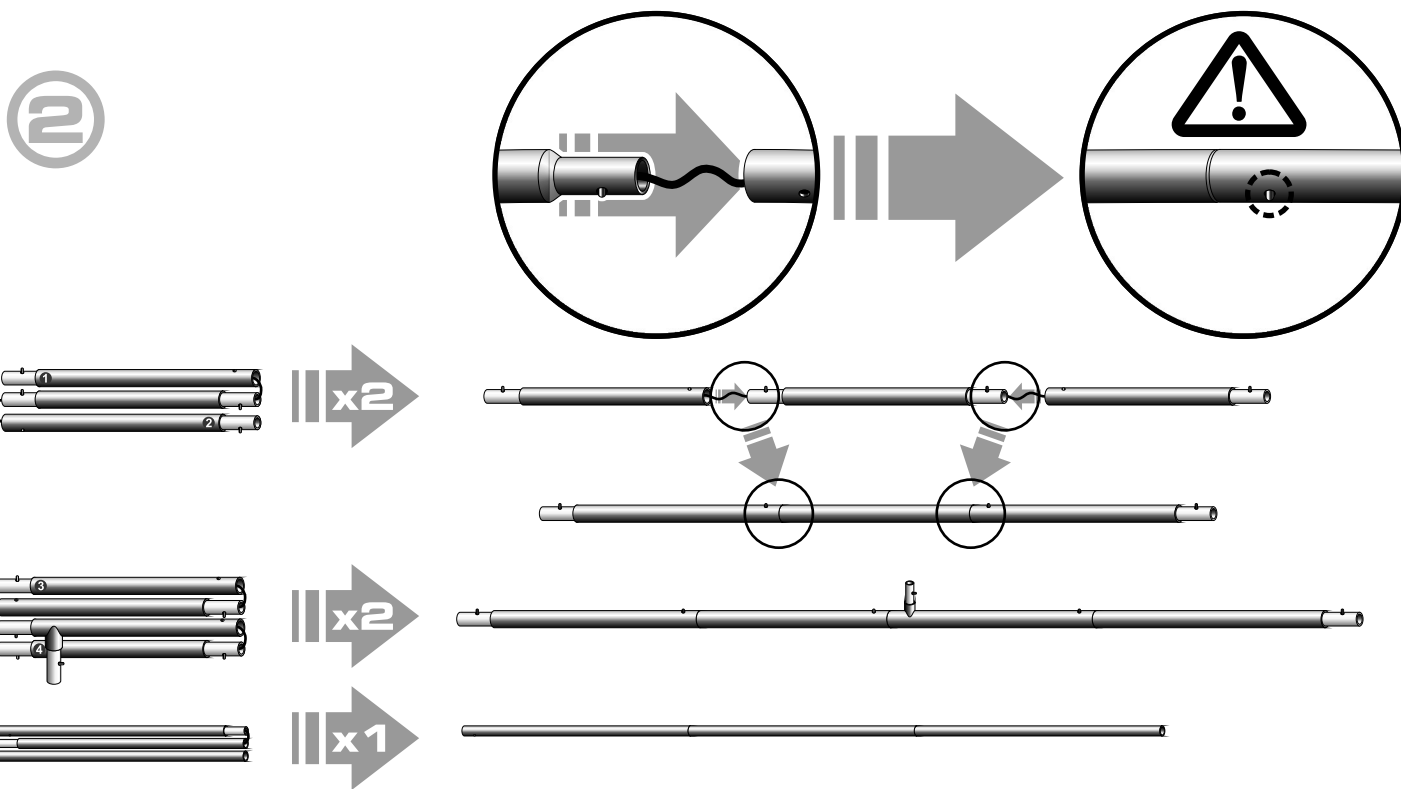

EN HOW TO INSTALL ZIPPER WALL STRAIGHT (INDOOR USE) ASSEMBLY GUIDE

DE AUFBAUANLEITUNG DER ZIPPER WALL STRAIGHT (INNENBEREICH)

- EN** Set contains:
- set of aluminium poles - 5 pcs
 - aluminium corner connectors - 4 pcs
 - feet - 2 pcs
 - screws - 2 pcs
 - a mounting tool
 - graphics with zipper
 - soft padded bag

- DE** Das Set besteht aus:
- Ein Satz Aluminiumstangen - 5 stk.
 - Aluminium-Eckverbinder - 4 stk.
 - FüÙe - 2 stk.
 - Fixierungsschrauben - 2 St.
 - Fixierungsset
 - Grafiken mit Reißverschluss
 - Tragetasche