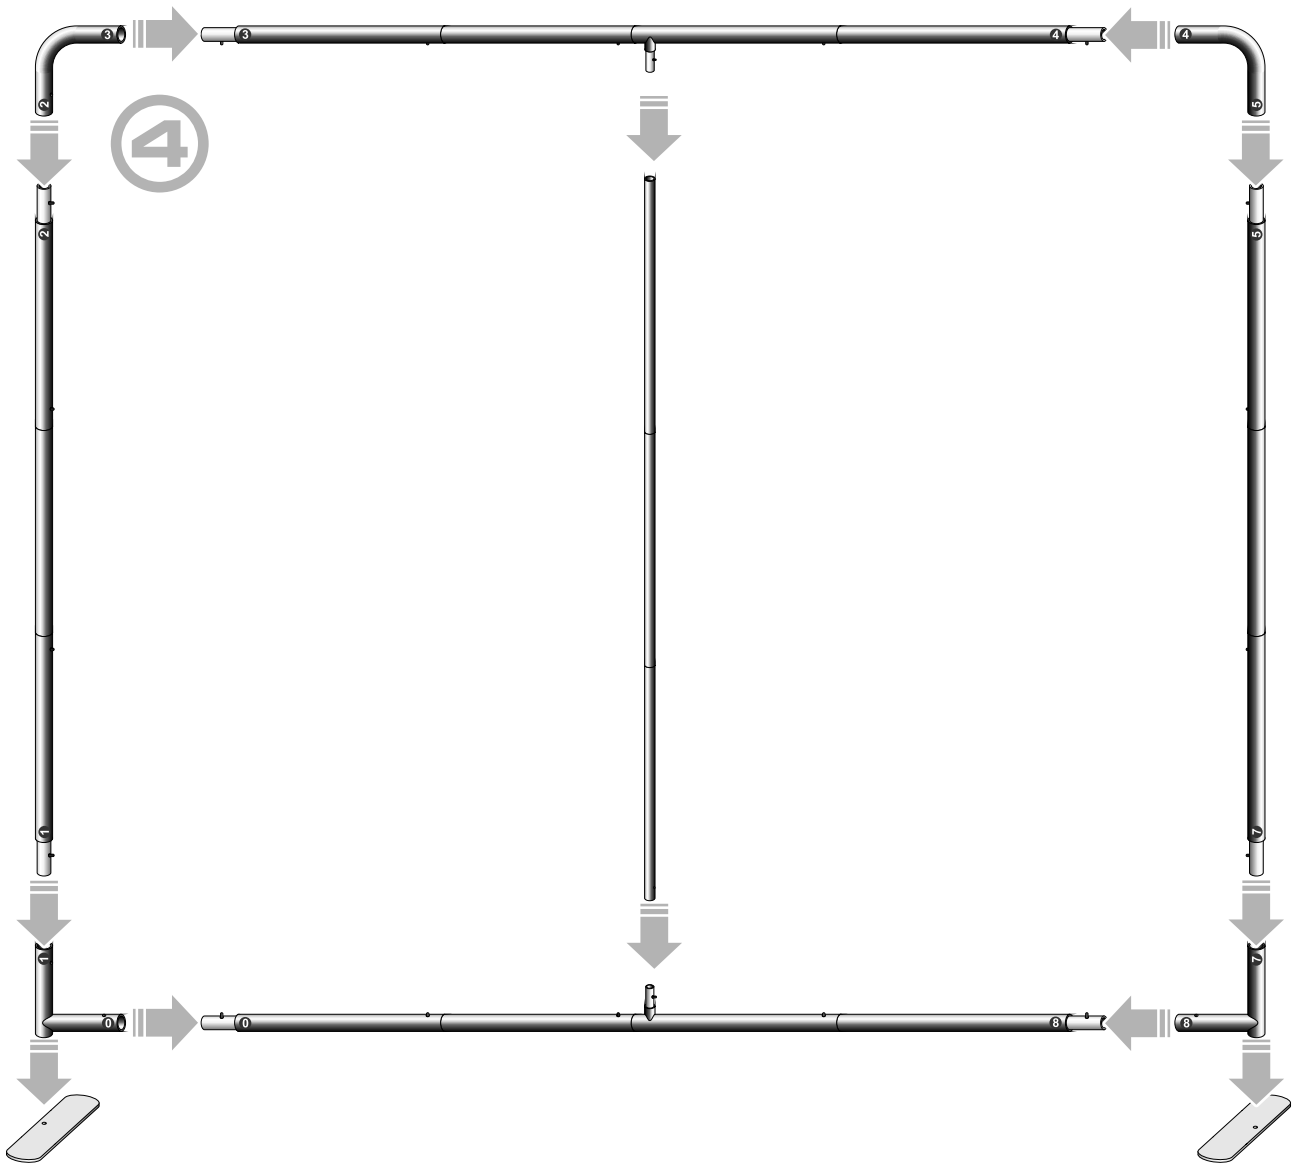

EN HOW TO INSTALL ZIPPER WALL STRAIGHT (INDOOR USE) ASSEMBLY GUIDE

DE AUFBAUANLEITUNG DER ZIPPER WALL STRAIGHT (INNENBEREICH)

- EN** Set contains:
- set of aluminium poles - 5 pcs
 - aluminium corner connectors - 4 pcs
 - feet - 2 pcs
 - screws - 2 pcs
 - a mounting tool
 - graphics with zipper
 - soft padded bag

- DE** Das Set besteht aus:
- Ein Satz Aluminiumstangen - 5 stk.
 - Aluminium-Eckverbinder - 4 stk.
 - FüÙe - 2 stk.
 - Fixierungsschrauben - 2 St.
 - Fixierungsset
 - Grafiken mit Reißverschluss
 - Tragetasche