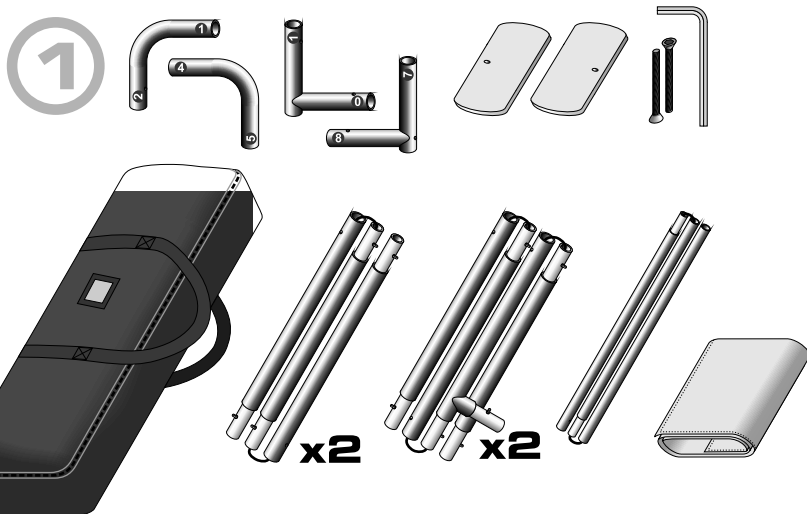

EN HOW TO INSTALL ZIPPER WALL STRAIGHT (INDOOR USE) ASSEMBLY GUIDE

DE AUFBAUANLEITUNG DER ZIPPER WALL STRAIGHT (INNENBEREICH)

- EN** Set contains:
- set of aluminium poles - 5 pcs
 - aluminium corner connectors - 4 pcs
 - feet - 2 pcs
 - screws - 2 pcs
 - a mounting tool
 - graphics with zipper
 - soft padded bag

- DE** Das Set besteht aus:
- Ein Satz Aluminiumstangen - 5 stk.
 - Aluminium-Eckverbinder - 4 stk.
 - FüÙe - 2 stk.
 - Fixierungsschrauben - 2 St.
 - Fixierungsset
 - Grafiken mit Reißverschluss
 - Tragetasche