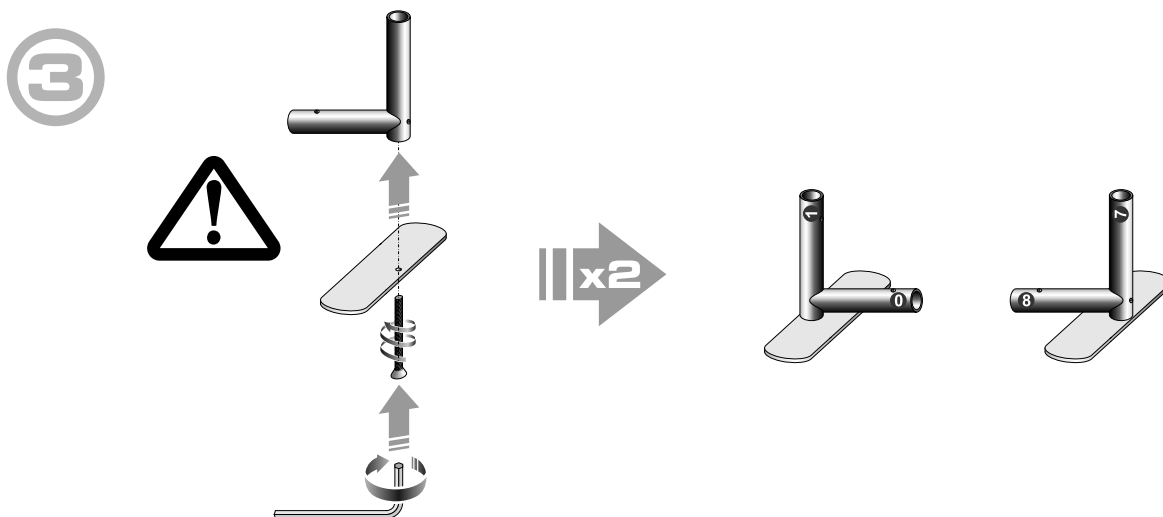

EN HOW TO INSTALL ZIPPER WALL STRAIGHT (INDOOR USE) ASSEMBLY GUIDE

DE AUFBAUANLEITUNG DER ZIPPER WALL STRAIGHT (INNENBEREICH)

- EN** Set contains:
- set of aluminium poles - 5 pcs
 - aluminium corner connectors - 4 pcs
 - feet - 2 pcs
 - screws - 2 pcs
 - a mounting tool
 - graphics with zipper
 - soft padded bag

- DE** Das Set besteht aus:
- Ein Satz Aluminiumstangen - 5 stk.
 - Aluminium-Eckverbinder - 4 stk.
 - FüÙe - 2 stk.
 - Fixierungsschrauben - 2 St.
 - Fixierungsset
 - Grafiken mit Reißverschluss
 - Tragetasche