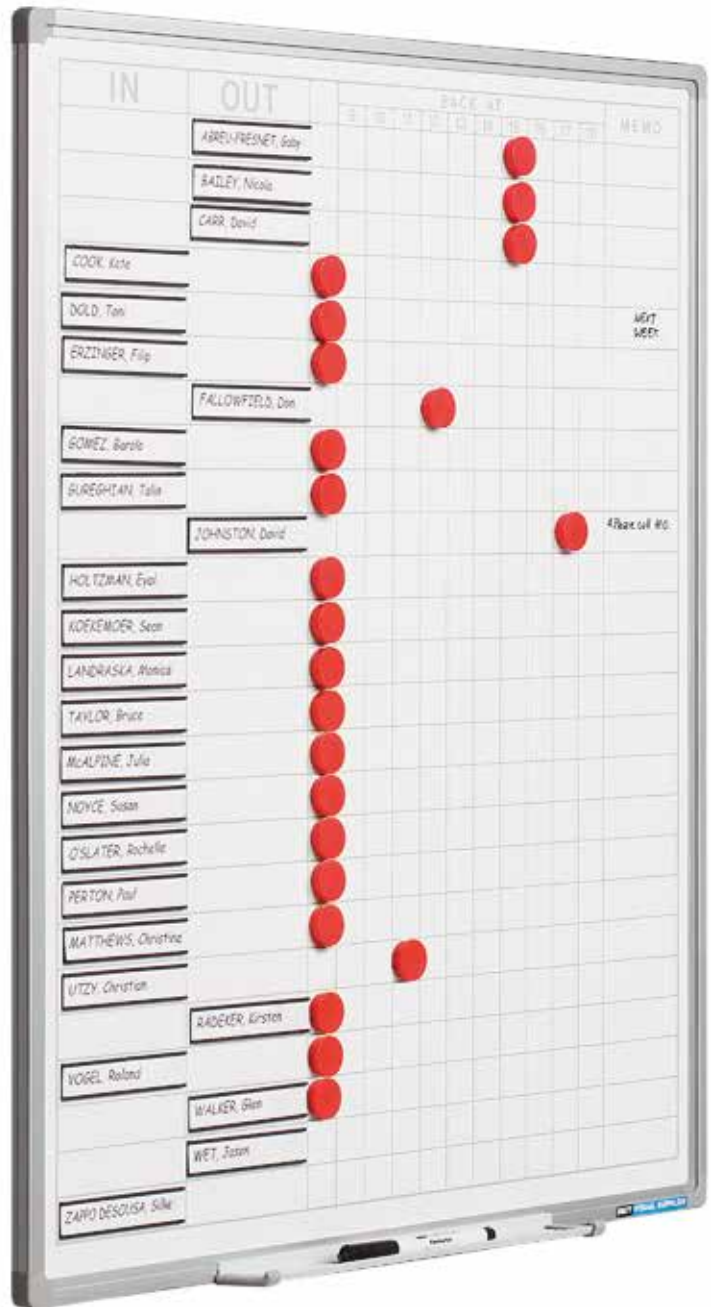

**NL In-Out bord  
Softline profiel**

Deze compleet voorbedrukte planner biedt plaats aan 25 namen en wordt geleverd inclusief 25 rode magneten (25 mm) en 25 magnetische naamhouders (2 x 10 cm). Voorzien van het aluminium geanodiseerde softline profiel inclusief ophangmateriaal en afleggoot.

**D In-Out-Tafel  
Softline Profil**

Diese komplett vorgedruckte Planungstafel bietet Raum für 25 Namen. Einschl. 25 roter Magnete (25 mm) und 25 magnetischen Namenhalter (2 x 10 cm). Mit eloxiertem Alu-Softline Profil einschl. Befestigungsmaterial und Stiftablage.

**GB In-Out Board  
Softline profile**

This completely pre-printed planner has space for 25 names and is supplied including 25 red magnets magnets (25 mm) and 25 magnetic name holders (2 x 10 cm). Finished in an anodised aluminium softline profile including mounting material and pen tray.

**In-out bord, softline profiel, incl. accessoires**  
*In-out board, softline profile, incl. accessories*

**Afmetingen**  
*Size*  
70 x 60 cm

**Artikelnummer**  
*Article number*  
11103.215

➔ Acc.: p. 128-133