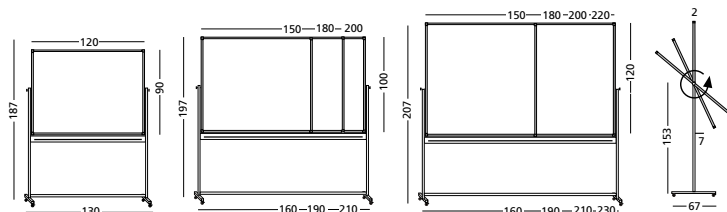

**NL Kantelborden RC-profiel dubbelzijdig wit**

Dubbelzijdig beschrijfbaar bord van wit emailstaal en aluminium RC-profiel. Dankzij de draaiknop is het bord 360° te draaien en in iedere hoek te fixeren. De wit stalen stelling is voorzien van lange afleggoot en 4 stevige wielen (2 met rem). Geschikt voor regelmatig of intensief verplaatsen van het kantelbord.

**D Drehtafeln RC Profil doppelseitig weiß**

Doppelseitig beschreibbare Tafel aus weiß emailiertem Stahl und Alu RC Profil. Durch seines Drehknopfes kann die Tafel 360° gedreht werden und in jedem Winkel fixiert werden. Das Gestell aus weißem Stahl hat eine lange Ablageleiste und 4 solide Rollen (2 mit Bremse). Geeignet für häufiges verschieben über unebene Böden.

**GB Revolving boards RC-profile double sided white**

Double sided board for writing on, made of white enamel steel and with aluminium RC-profile. Thanks to the rotator handle the board can be rotated 360° and can be fixed in each angle. The white steel chassis is fitted with a long pen tray and 4 solid wheels (2 with brakes). Suitable for frequent moving over uneven flooring.

**Kantelborden RC-profiel, wit/wit**  
*Revolving boards RC-profile, white/white*

Afmetingen Size	Artikelnummer Article number
120 x 220 cm	13009.105
120 x 200 cm	13009.104
120 x 180 cm	13009.091
120 x 150 cm	13009.090
100 x 150 cm	13009.102
100 x 180 cm	13009.101
100 x 200 cm	13009.100
90 x 120 cm	13009.103